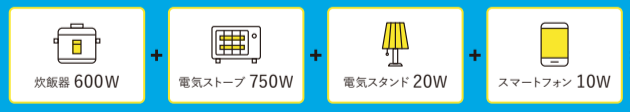

家庭用ポータブル蓄電池 限定5個

GoTo旅行券 1万円分

商品券 1万円分

*無くなり次第終了となります。*イラストはイメージです。

本店限定 プリウス給電実演会開催

期間中、カップスープ・ホットドリンク 無料提供いたします。16時30分よりプリウスでイルミネーション点灯実施中!

灯りも、食事も、情報も、同時に。1500W以内なら、複数の電気製品*1を同時に使えます。

*1.電気製品の消費電力は一般的な目安です。製品の種類や大きさなどにより消費電力は大きく異なる場合があります。また、立ち上がり時などは瞬間的に電力を大量に消費します。